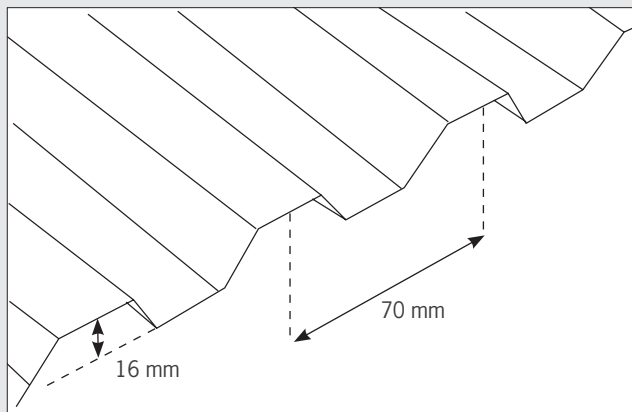

Ved rehabilitering og nybygg, gir platen gode løsninger med hensyn til renhold, miljø og ikke minst trivsel for dyrene.

MONTERING

Platene forbores med 8 mm bor, og skrues deretter fast med 35 mm selvborende skruer med metallskive og plastpakning. Skru inntil pakningen er tett, men utene at platen deformeres. Det brukes 8 skruer pr. m² plate. Ved en eventuell tilpasning av platene brukes en fintannet håndsag eller elektrisk stikksag.

Varebeskrivelse	Vare nr.	Nobb nr.
TRP 16 250 x 109 cm	3301250	23383953
TRP 16 310 x 109 cm	3301310	23384159
TRP 16 370 x 109 cm	3301370	23383979
TRP 16 500 x 109 cm	3301500	23383987
Selvborende skruer. Hvit. For TRP 16. 250 stk. pr. pk. 5,5 x 35 mm	3925004	22202626
Profilliste i skumplast. Hvit. For TRP 16. Lengde 105 cm	3929003	25962200

TEKNISK INFORMASJON/PLATESTØRRELSER

Vekt	ca. 1,4 kg pr. m ²
Tykkelse	0,8 mm
Lysgjennomgang	Lysekte
Utvidelseskoeffisient	0,08 mm/m°C
Strekstyrke	500-530 kg pr. cm ² ved 200°C
Bruddstyrke	850-950 kg/cm ²
Brennbarhet	Tungt antennelig, selvslukkende, drypper ikke

DEKKBREDDER

Første TRP 16 plate	109 cm
Etterfølgende plater	104 cm ved 1 bølges overlapp
Etterfølgende plater	97 cm ved 2 bølgers overlapp