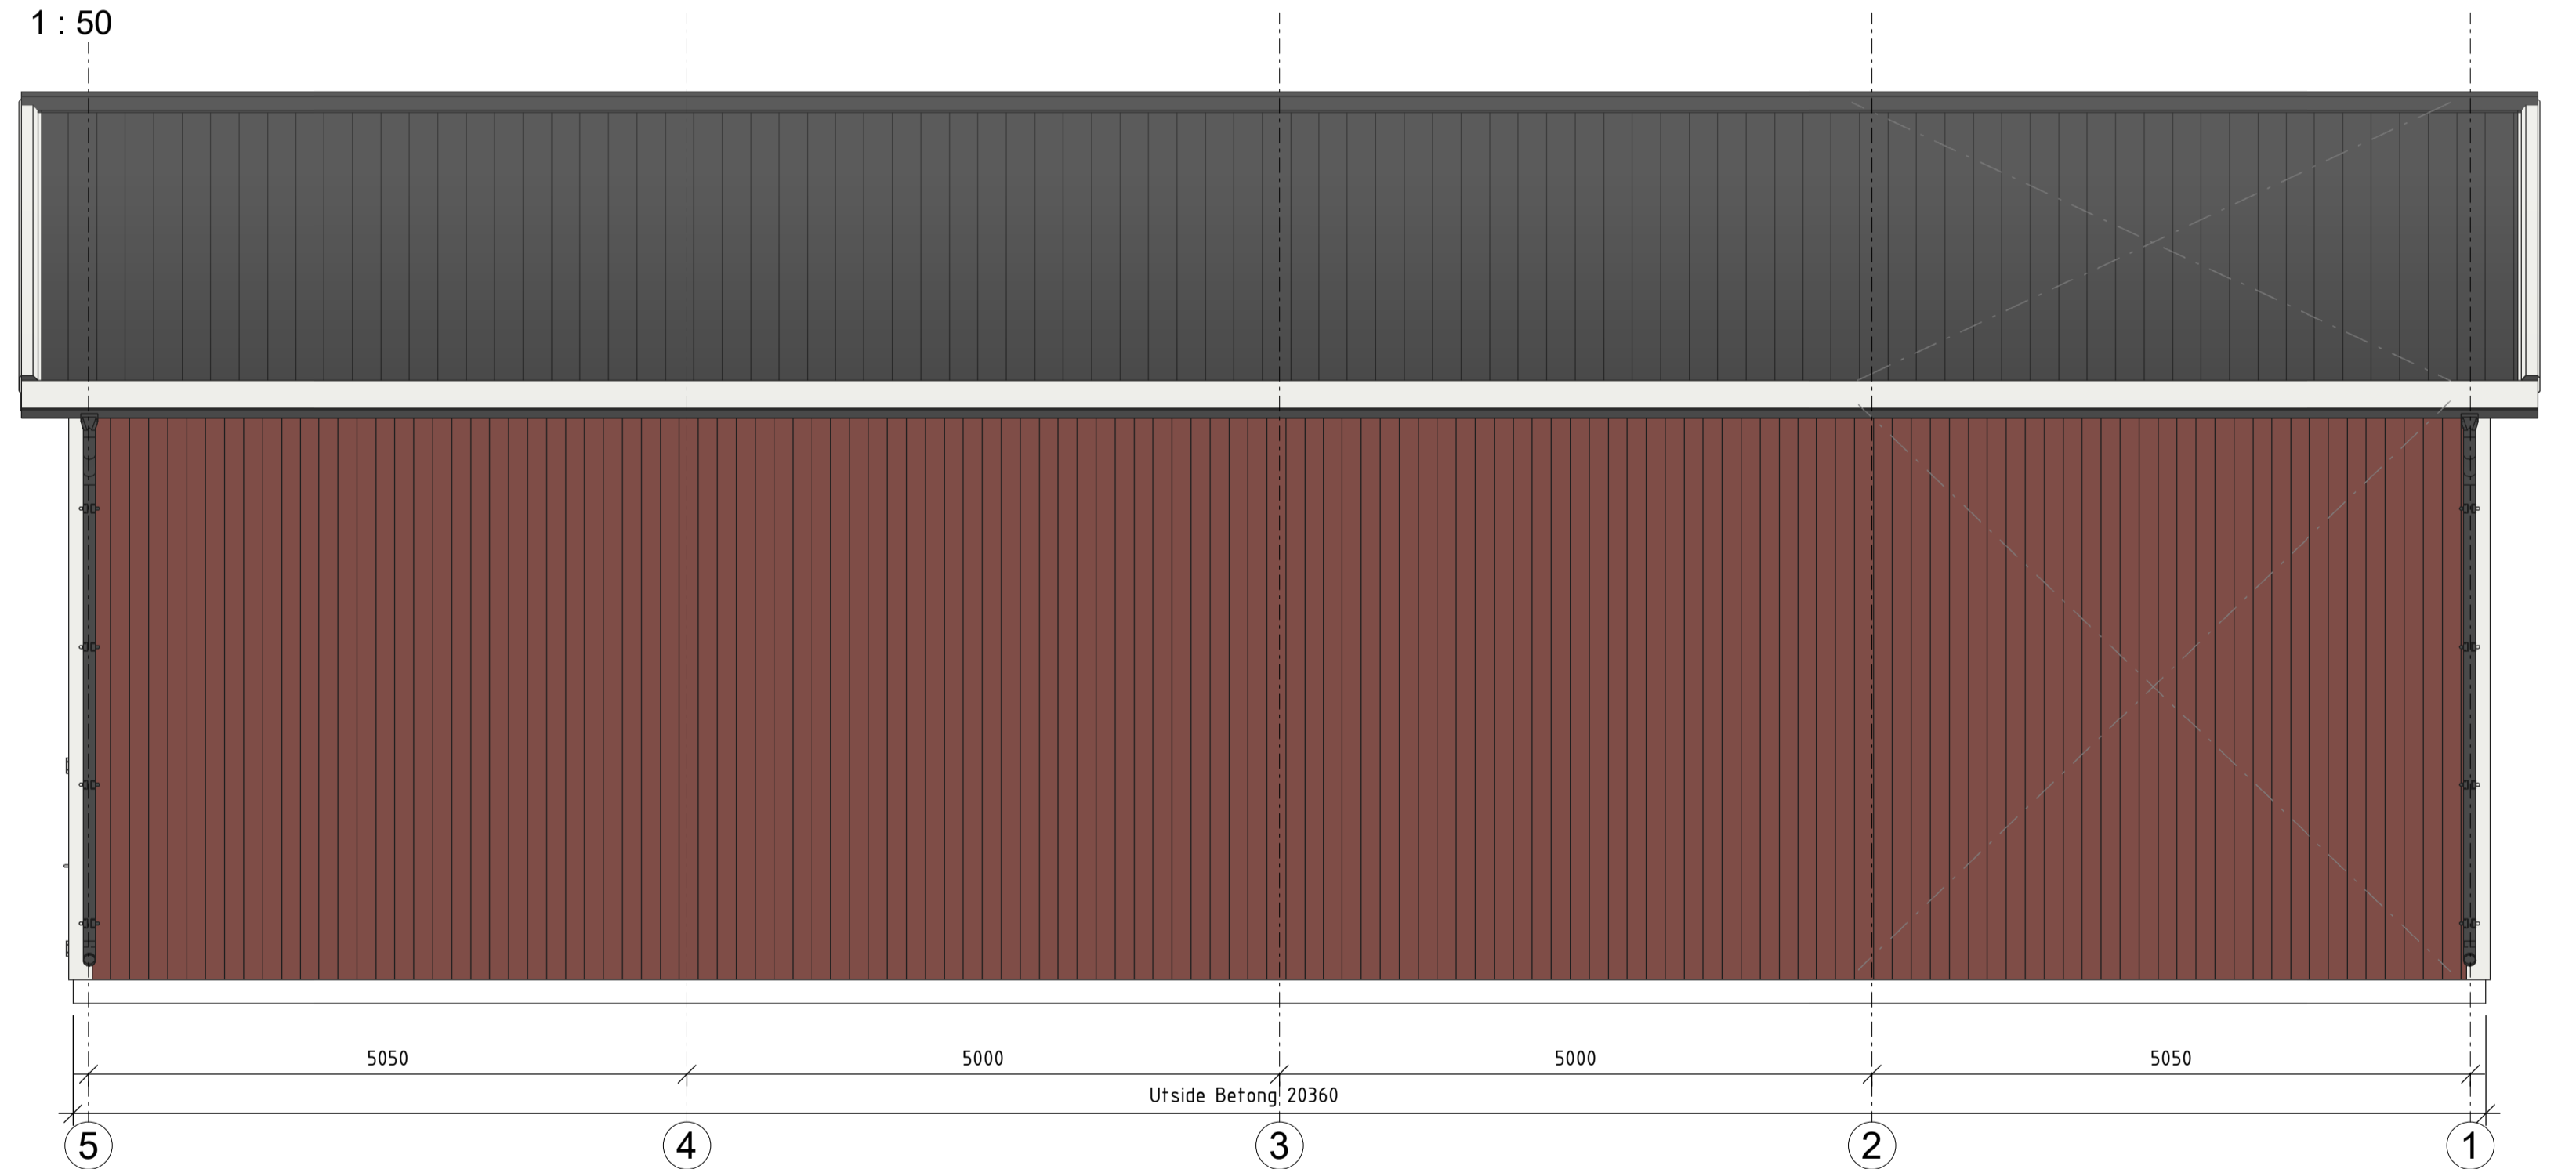

1 Fasade i perspektiv 1
1 : 50

3 Fasade i perspektiv A
1 : 50

2 Fasade i perspektiv 5
1 : 50

4 Fasade i perspektiv C
1 : 50

Alle rettigheter tilhører Borga Stålbygg AS, gjenbruk av disse tegningene er forbudt uten skriftlig avtale med Borga Stålbygg AS

A	17.02.25	SL	Rev. porter; 1:50
Rev.	Dato	Sign	Endring ref. til
BORGA [®]			
BYGG UTEN BEKYMRINGER			
Spydebergveien 164, 1820 Spydeberg, Norge Tel: +47 69 67 60 28 www.borga.no			
Prosjektstatus: Tilbudstegning			
Prosjektnavn: Sorboenhallen II			
Prosjektadresse: tbd			
Prosjektleder:	Tegnet av: SL	Kontrollert av: -	Selger: RN
Tegningsnavn: Elevation and plan			
Prosjektnummer:	Dato: 2025-01-28	Tegningsnummer: E2	