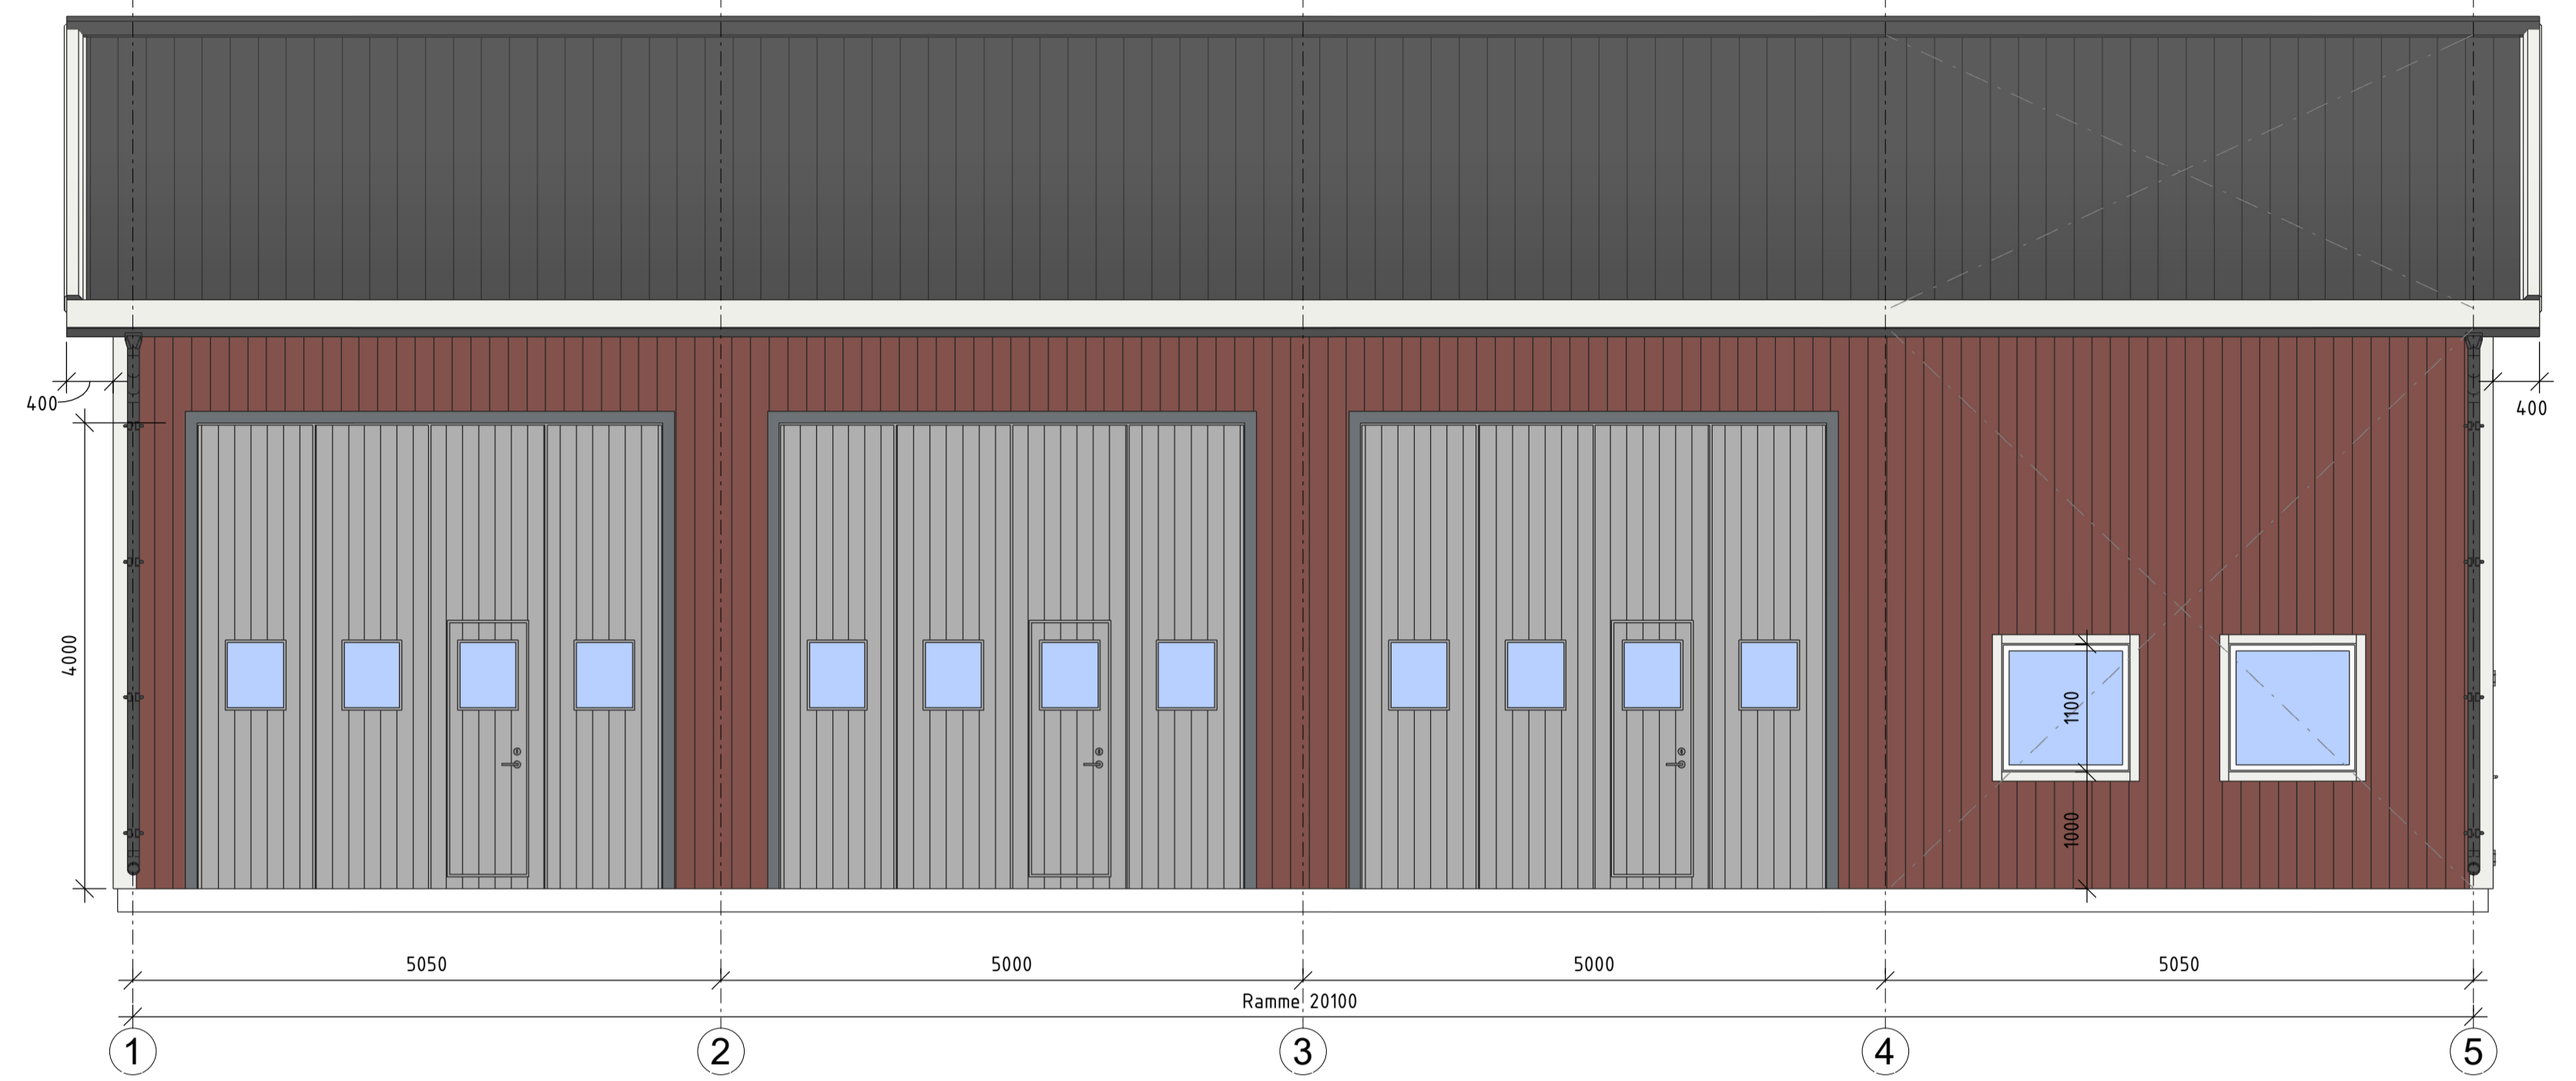

1 Fasade i perspektiv 1
1 : 50

3 Fasade i perspektiv A
1 : 50

2 Fasade i perspektiv 5
1 : 50

4 Fasade i perspektiv C
1 : 50

Alle rettigheter tilhører Borga Stålbygg AS, gjenbruk av disse tegningene er forbudt uten skriftlig avtale med Borga Stålbygg AS

A	17.02.25	SL	Rev. porter; 1:50
Rev.	Dato	Sign	Endring ref. til
BORGA [®]			
BYGG UTEN BEKYMRINGER			
Spydebergveien 164, 1820 Spydeberg, Norge Tel: +47 69 67 60 28 www.borga.no			
Prosjektstatus: Tilbudstegning			
Prosjektnavn: Sorboenhallen II			
Prosjektadresse: tbd			
Prosjektleder:	Tegnet av: SL	Kontrollert av: -	Selger: RN
Tegningsnavn: Elevation and plan			
Prosjektnummer:	Dato: 2025-01-28	Tegningsnummer: E2	