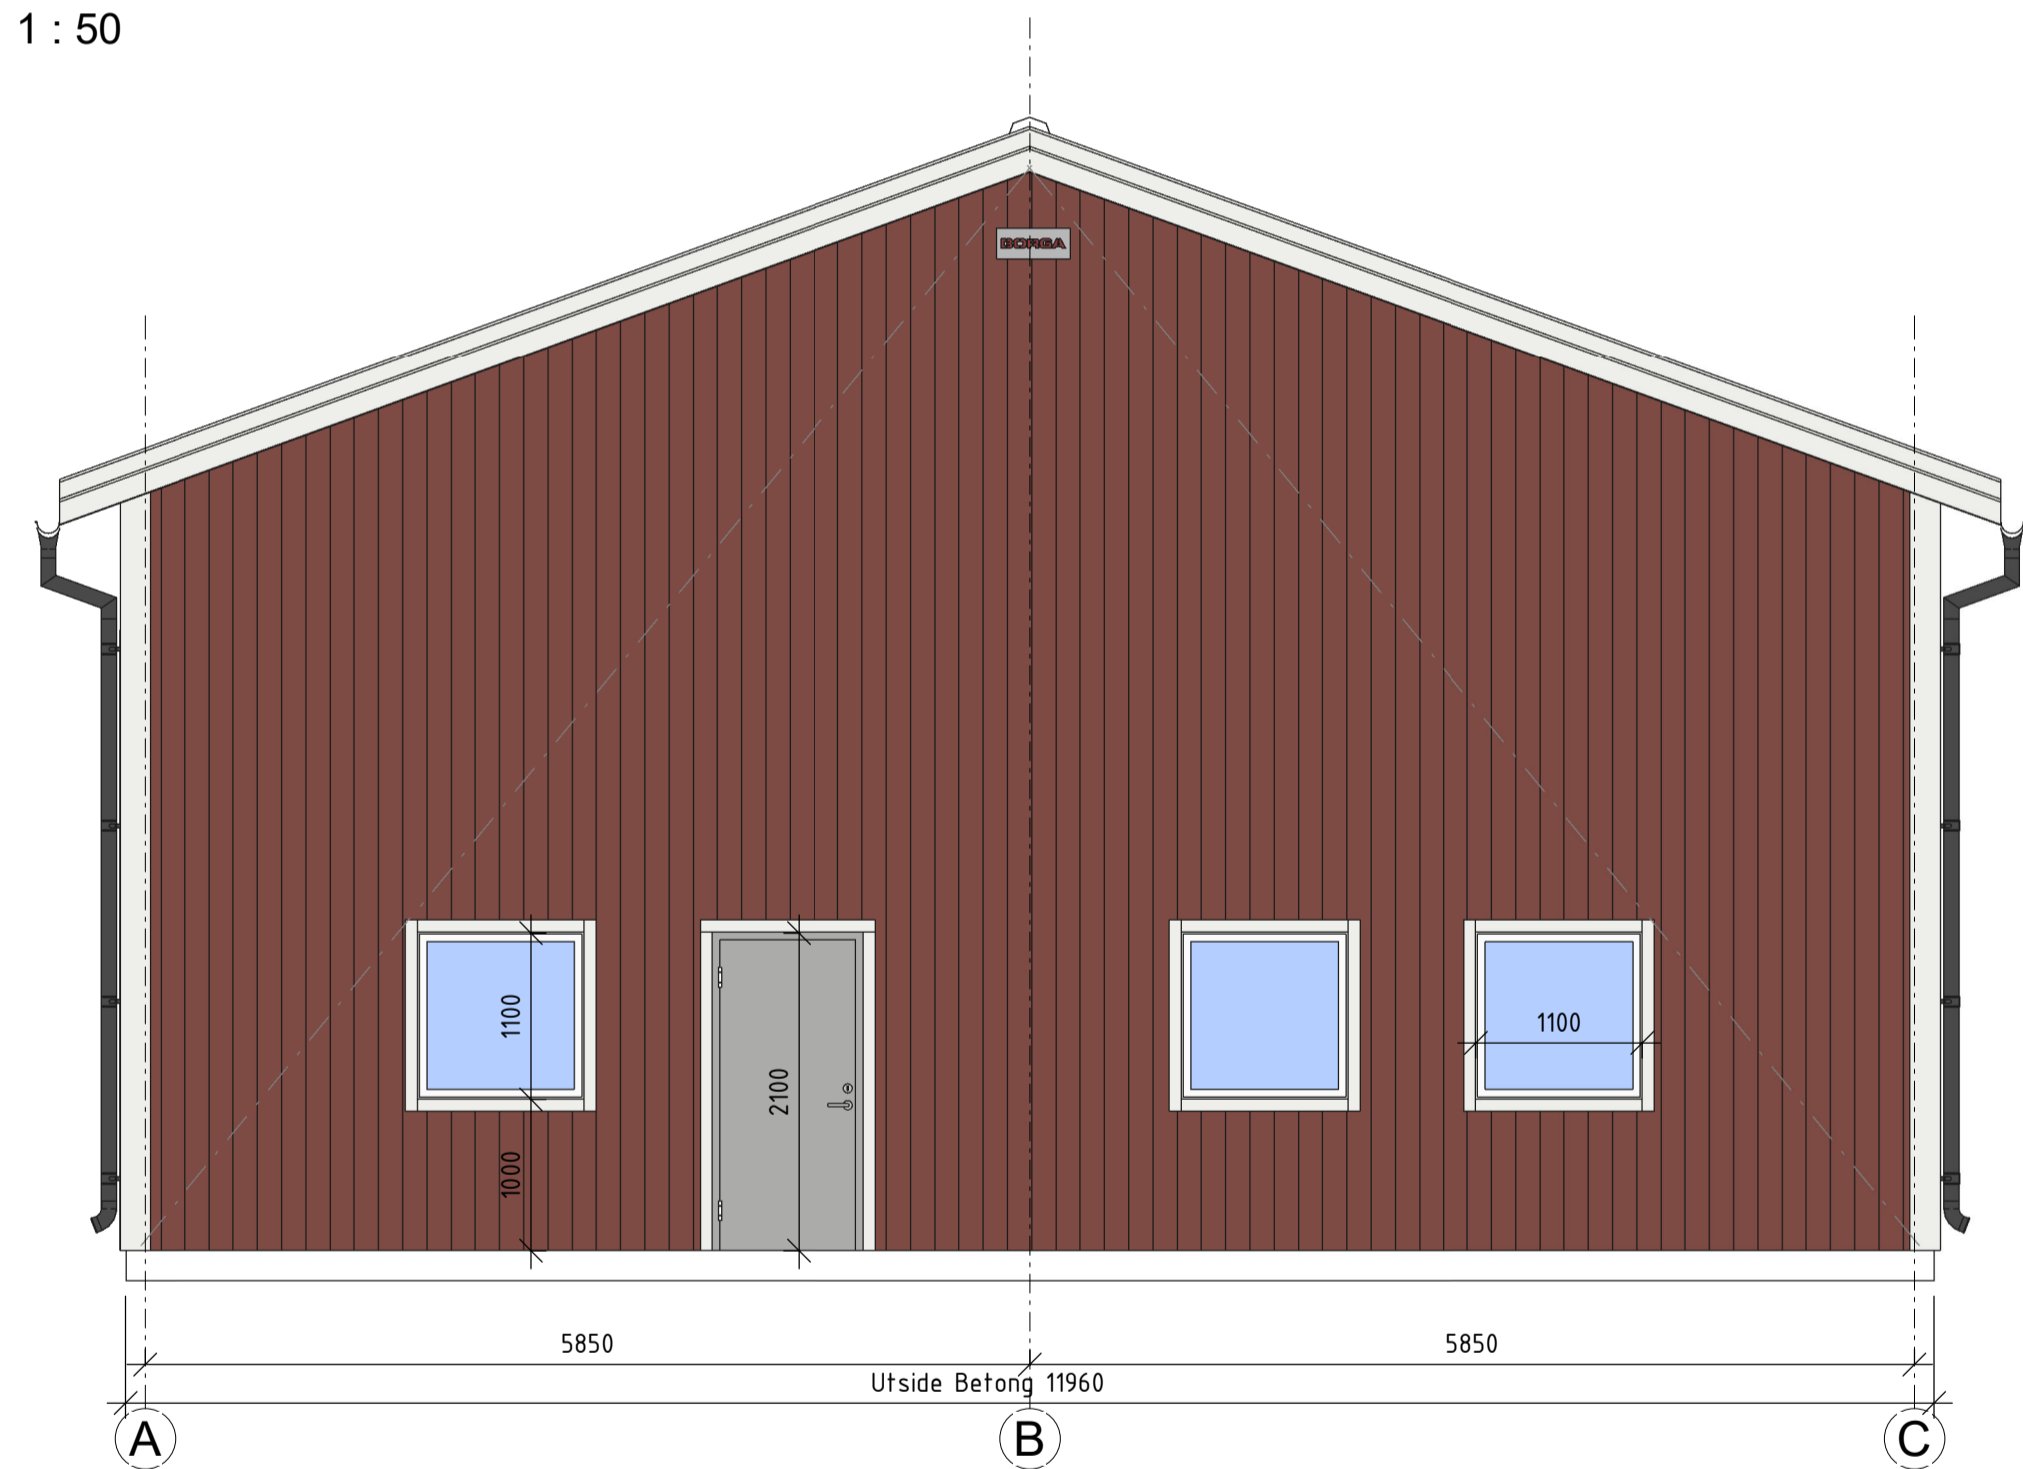

1 Fasade i perspektiv 1
1 : 50

3 Fasade i perspektiv A
1 : 50

2 Fasade i perspektiv 5
1 : 50

4 Fasade i perspektiv C
1 : 50

Alle rettigheter tilhører Borga Stålbygg AS, gjenbruk av disse tegningene er forbudt uten skriftlig avtale med Borga Stålbygg AS

A	17.02.25	SL	Rev. porter; 1:50
Rev.	Dato	Sign	Endring ref. til
BORGA [®]			
BYGG UTEN BEKYMRINGER			
Spydebergveien 164, 1820 Spydeberg, Norge Tel: +47 69 67 60 28 www.borga.no			
Prosjektstatus: Tilbudstegning			
Prosjektnavn: Sorboenhallen II			
Prosjektadresse: tbd			
Prosjektleder:	Tegnet av: SL	Kontrollert av: -	Selger: RN
Tegningsnavn: Elevation and plan			
Prosjektnummer:	Dato: 2025-01-28	Tegningsnummer: E2	