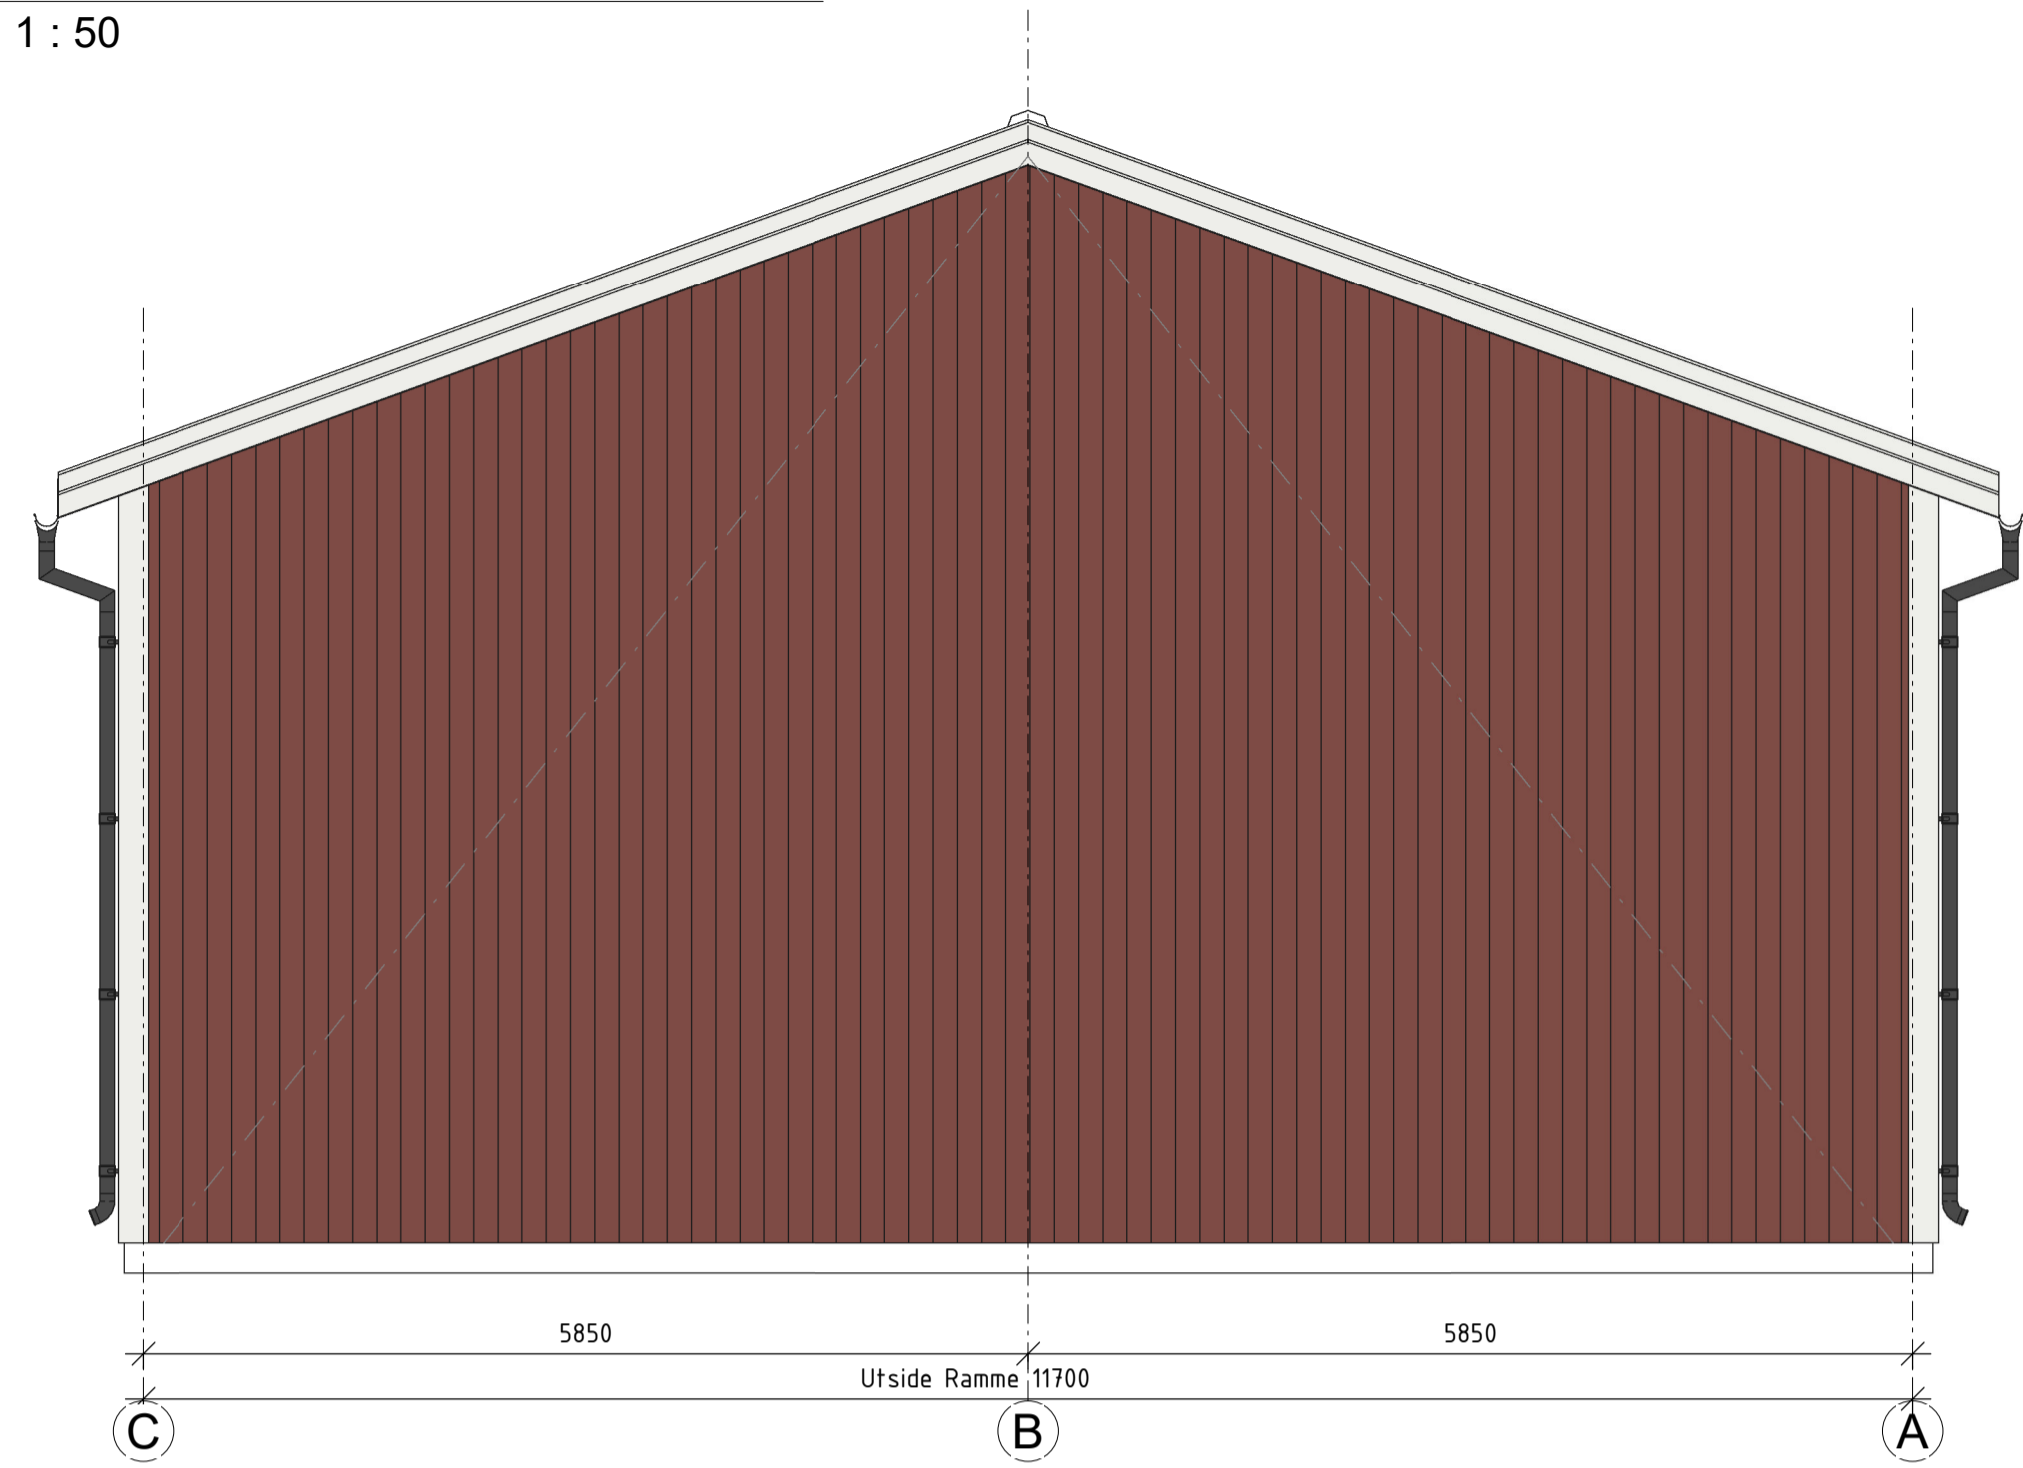

1 Fasade i perspektiv 1
1 : 50

3 Fasade i perspektiv A
1 : 50

2 Fasade i perspektiv 5
1 : 50

4 Fasade i perspektiv C
1 : 50

Alle rettigheter tilhører Borga Stålbygg AS, gjenbruk av disse tegningene er forbudt uten skriftlig avtale med Borga Stålbygg AS

A	17.02.25	SL	Rev. porter; 1:50
Rev.	Dato	Sign	Endring ref. til
BORGA [®]			
BYGG UTEN BEKYMRINGER			
Spydebergveien 164, 1820 Spydeberg, Norge Tel: +47 69 67 60 28 www.borga.no			
Prosjektstatus: Tilbudstegning			
Prosjektnavn: Sorboenhallen II			
Prosjektadresse: tbd			
Prosjektleder:	Tegnet av: SL	Kontrollert av: -	Selger: RN
Tegningsnavn: Elevation and plan			
Prosjektnummer:	Dato: 2025-01-28	Tegningsnummer: E2	