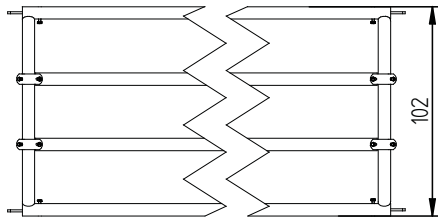

# Fronter storfe

Reime's fronter for storfe er utviklet for optimal tilpasning og plassutnyttelse. Kraftige dimensjoner og fleksible løsninger gir en anvendelig innredning med lang levetid. Den leveres med 6 forskjellige frontalternativer .

## Ting som teller

- \* kraftig dimensjonerte fronter med lang levetid, høyde = 100 cm.
- \* moduloppbygd - stor fleksibilitet
- \* solide trinnløse endestykker gjør monteringen enkel og fleksibel
- \* fronter kan åpnes og brukes som port ved hjelp av teiner

Se teknisk beskrivelse på baksiden.

**Liggende front storfe**

Over/underrør : 2" MS rør  
Mellomrør : 2" MS rør

**Fastfront storfe**

Over/underrør : 2" MS rør  
Rett rør : 1 1/4" MS rør  
Bøyle : 1" MS rør/ Ø16 Rs

**Skråfront storfe**

Over/underrør : 2" MS rør  
Skråspil : 1 1/4" LS  
Enderør : 1 1/4" LS

**Stengefront storfe**

Over/underrør : 2" MS rør  
Spiler : 1 1/4" LS

Front	A Plass pr. dyr	B Halsåpning	C Hodeåpning	Alder
Fastfront 50	50	17		6 - 12
Liggende front 100 cm.	-	-		over 6 mnd.
Skråfront 50	50	17	26	6 - 12
Stengefront 50	50	17		6 - 12
Fastfront 60	60	20		12 - 18
Skråfront 60	60	20	29	12 - 18
Stengefront 60	60	20		12 - 18
Fastfront 70	70	23		18 +
Skråfront 70	70	23	32	18 +
Stengefront 70	70	23		18+