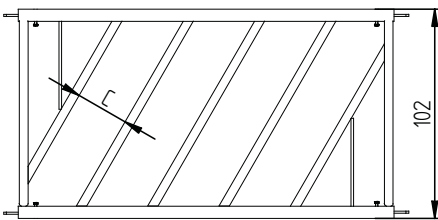

## Ting som teller

- \* kraftig dimensjonerte fronter med lang levetid, høyde = 100 cm.
- \* moduloppbygd - stor fleksibilitet
- \* solide trinnløse endestykker gjør monteringen enkel og fleksibel
- \* fronter kan åpnes og brukes som port ved hjelp av teiner

Se teknisk beskrivelse på baksiden.

**Liggende front storfe**

Over/underrør : 2" MS rør  
Mellomrør : 2" MS rør

**Fastfront storfe**

Over/underrør : 2" MS rør  
Rett rør : 1 1/4" MS rør  
Bøyle : 1" MS rør/ Ø16 Rs

**Skråfront storfe**

Over/underrør : 2" MS rør  
Skråspil : 1 1/4" LS  
Enderør : 1 1/4" LS

**Stengefront storfe**

Over/underrør : 2" MS rør  
Spiler : 1 1/4" LS

Front	A Plass pr. dyr	B Halsåpning	C Hodeåpning	Alder
Fastfront 50	50	17		6 - 12
Liggende front 100 cm.	-	-		over 6 mnd.
Skråfront 50	50	17	26	6 - 12
Stengefront 50	50	17		6 - 12
Fastfront 60	60	20		12 - 18
Skråfront 60	60	20	29	12 - 18
Stengefront 60	60	20		12 - 18
Fastfront 70	70	23		18 +
Skråfront 70	70	23	32	18 +
Stengefront 70	70	23		18+