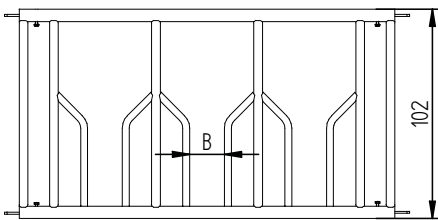

## Ting som teller

- \* kraftig dimensjonerte fronter med lang levetid, høyde = 100 cm.
- \* moduloppbygd - stor fleksibilitet
- \* solide trinnløse endestykker gjør monteringen enkel og fleksibel
- \* fronter kan åpnes og brukes som port ved hjelp av teiner

Se teknisk beskrivelse på baksiden.

**Liggende front storfe**

Over/underrør : 2" MS rør  
Mellomrør : 2" MS rør

**Fastfront storfe**

Over/underrør : 2" MS rør  
Rett rør : 1 1/4" MS rør  
Bøyle : 1" MS rør/ Ø16 Rs

**Skråfront storfe**

Over/underrør : 2" MS rør  
Skråspil : 1 1/4" LS  
Enderør : 1 1/4" LS

**Stengefront storfe**

Over/underrør : 2" MS rør  
Spiler : 1 1/4" LS

Front	A Plass pr. dyr	B Halsåpning	C Hodeåpning	Alder
Fastfront 50	50	17		6 - 12
Liggende front 100 cm.	-	-		over 6 mnd.
Skråfront 50	50	17	26	6 - 12
Stengefront 50	50	17		6 - 12
Fastfront 60	60	20		12 - 18
Skråfront 60	60	20	29	12 - 18
Stengefront 60	60	20		12 - 18
Fastfront 70	70	23		18 +
Skråfront 70	70	23	32	18 +
Stengefront 70	70	23		18+