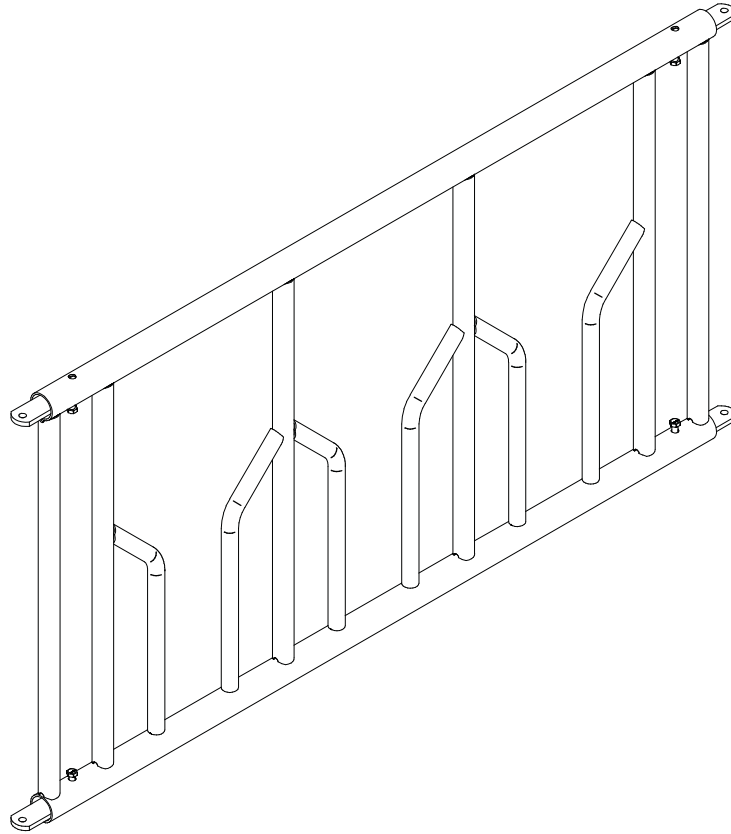

# Fronter storfe

Reime's fronter for storfe er utviklet for optimal tilpasning og plassutnyttelse. Kraftige dimensjoner og fleksible løsninger gir en anvendelig innredning med lang levetid. Den leveres med 6 forskjellige frontalternativer .

## Ting som teller

- \* kraftig dimensjonerte fronter med lang levetid, høyde = 100 cm.
- \* moduloppbygd - stor fleksibilitet
- \* solide trinnløse endestykker gjør monteringen enkel og fleksibel
- \* fronter kan åpnes og brukes som port ved hjelp av teiner

Se teknisk beskrivelse på baksiden.

**Liggende front storfe**

Over/underrør : 2" MS rør  
Mellomrør : 2" MS rør

**Fastfront storfe**

Over/underrør : 2" MS rør  
Rett rør : 1 1/4" MS rør  
Bøyle : 1" MS rør/ Ø16 Rs

**Skråfront storfe**

Over/underrør : 2" MS rør  
Skråspil : 1 1/4" LS  
Enderør : 1 1/4" LS

**Stengefront storfe**

Over/underrør : 2" MS rør  
Spiler : 1 1/4" LS

Front	A Plass pr. dyr	B Halsåpning	C Hodeåpning	Alder
Fastfront 50	50	17		6 - 12
Liggende front 100 cm.	-	-		over 6 mnd.
Skråfront 50	50	17	26	6 - 12
Stengefront 50	50	17		6 - 12
Fastfront 60	60	20		12 - 18
Skråfront 60	60	20	29	12 - 18
Stengefront 60	60	20		12 - 18
Fastfront 70	70	23		18 +
Skråfront 70	70	23	32	18 +
Stengefront 70	70	23		18+